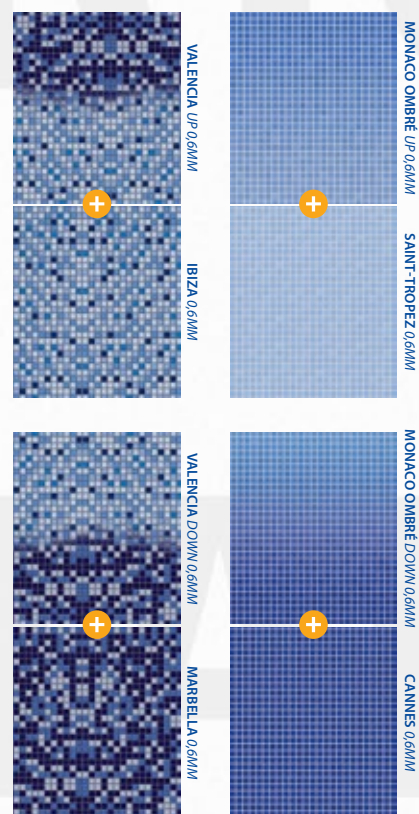

POSSÍVEIS COMBINAÇÕES