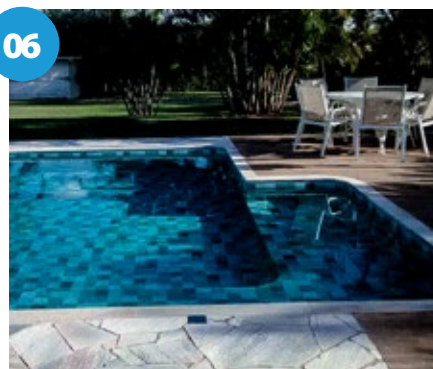

Instalação do revestimento de vinil;

06