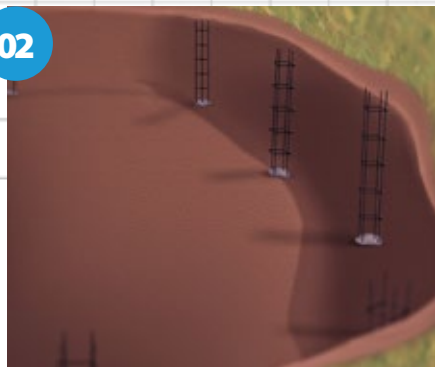

Demarcação do local conforme o projeto;

02