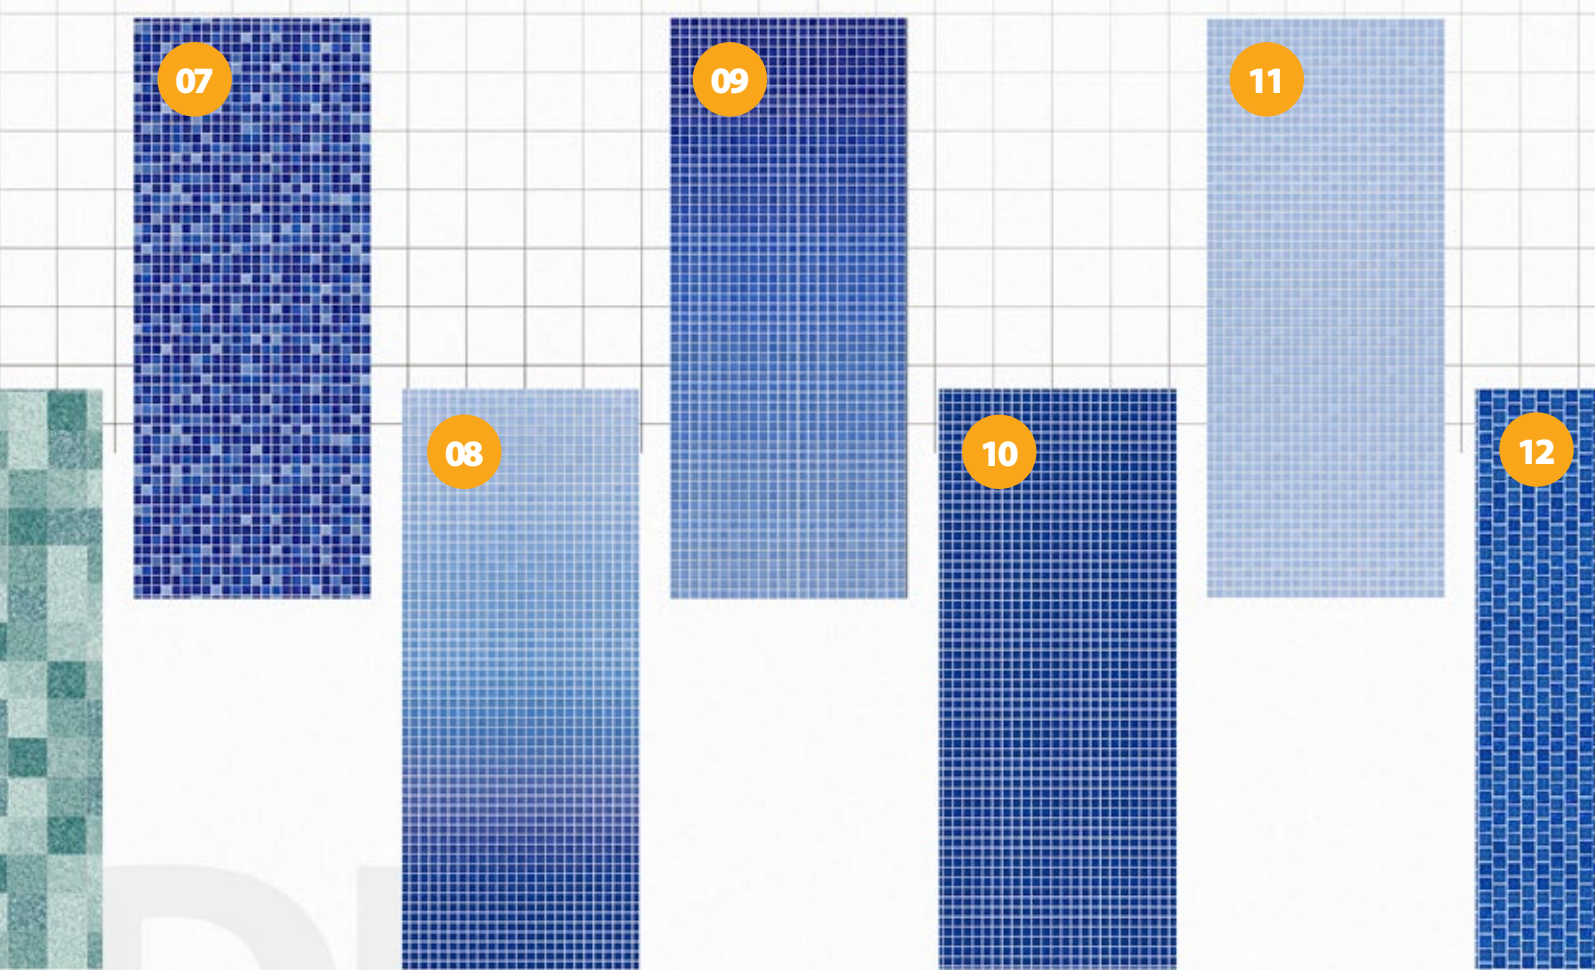

05

**SANTORINI 0,6mm**

Dimensões da pastilha: 20x20mm

O QUE É?

**feito  
TOUCH**

Vinil com textura diferenciada ao toque, agregando e valorizando tanto o visual da piscina, quanto sua percepção tátil, proporcionando assim uma sensação de conforto e bem-estar.