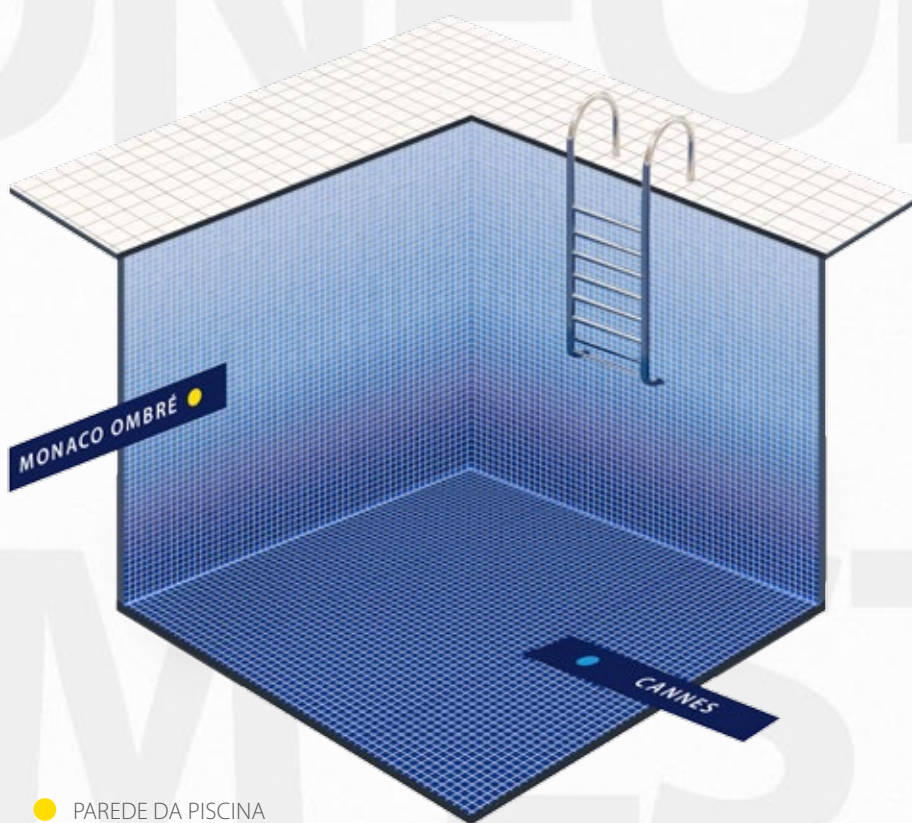

14

**VALENCIA DOWN** 0,6mm

Dimensões da pastilha: 25x25mm

15

**IBIZA** 0,6mm

Dimensões da pastilha: 25x25mm

16

**MARBELLA** 0,6mm

Dimensões da pastilha: 25x25mm

17

**MILANO** 0,6mm/0,8mm

Dimensões da pastilha: 15x15mm

O QUE É?

efeito  
**HOLOGRÁFICO**

Efeito visual na estampa vinil capaz de proporcionar ilusão de ótica conforme o ângulo de visão e a incidência de luz sobre a piscina, valorizando assim, o seu visual.

Algumas das estampas da ASTRALPOOL podem ser unidas a outras para formar um único e harmonizado desenho. Confira quais combinar:

- PAREDE DA PISCINA
- PISO DA PISCINA