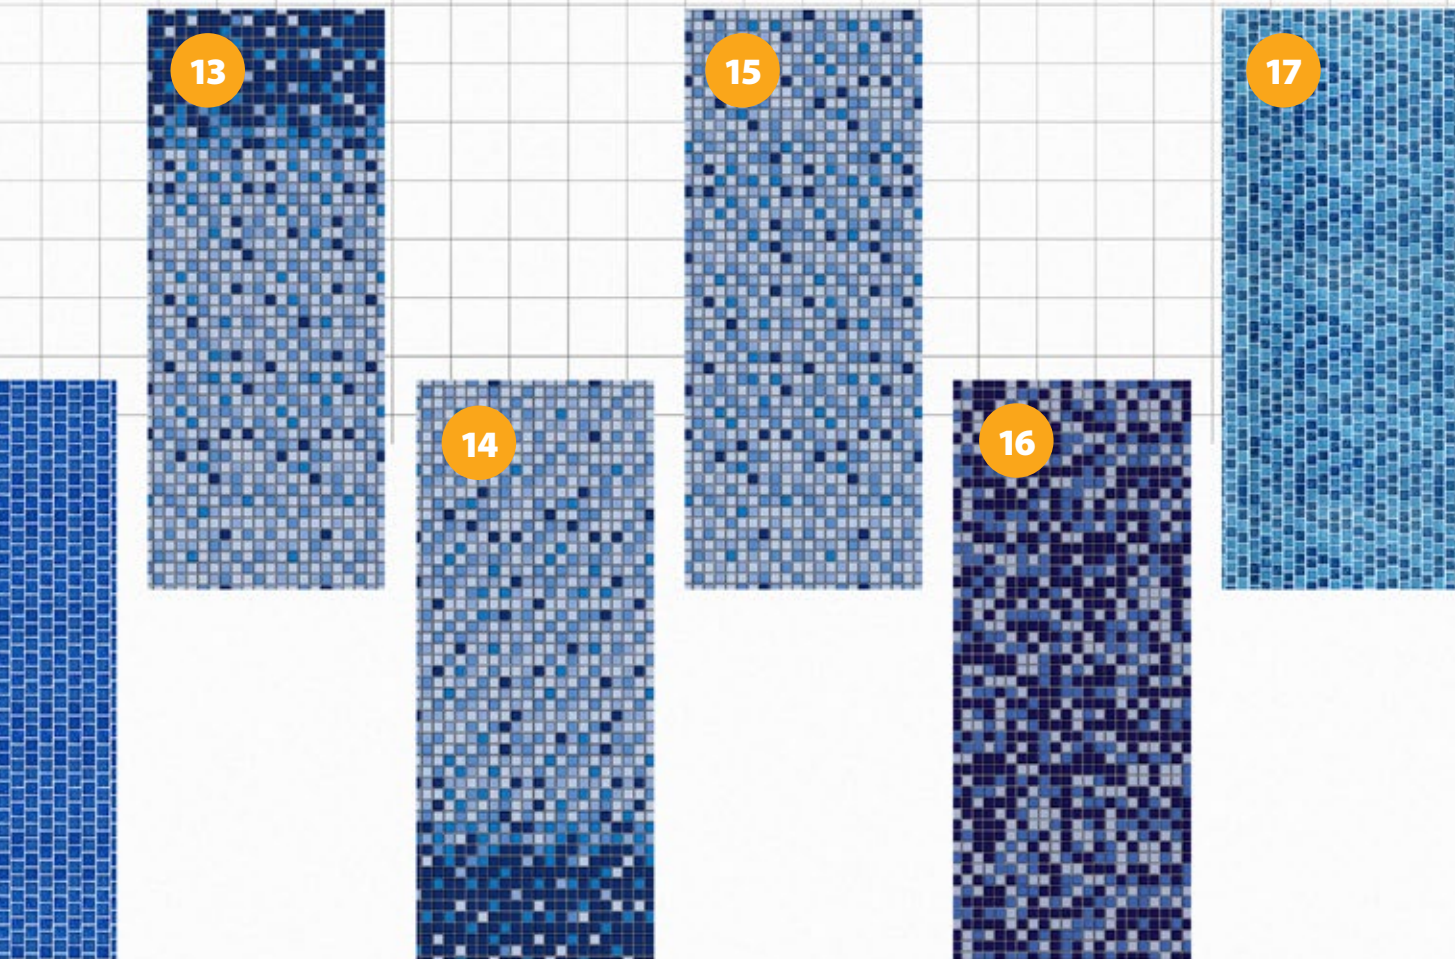

Dimensões da pastilha: 25x25mm

17

**MILANO** 0,6mm/0,8mm

Dimensões da pastilha: 15x15mm

O QUE É?

efeito  
**HOLOGRÁFICO**

Efeito visual na estampa vinil capaz de proporcionar ilusão de ótica conforme o ângulo de visão e a incidência de luz sobre a piscina, valorizando assim, o seu visual.

Algumas das estampas da ASTRALPOOL podem ser unidas a outras para formar um único e harmonizado desenho. Confira quais combinar:

- PAREDE DA PISCINA
- PISO DA PISCINA