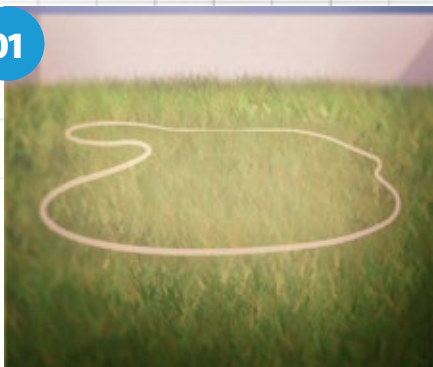

SUA PISCINA PRONTA EM 6 PASSOS FÁCEIS*:

01